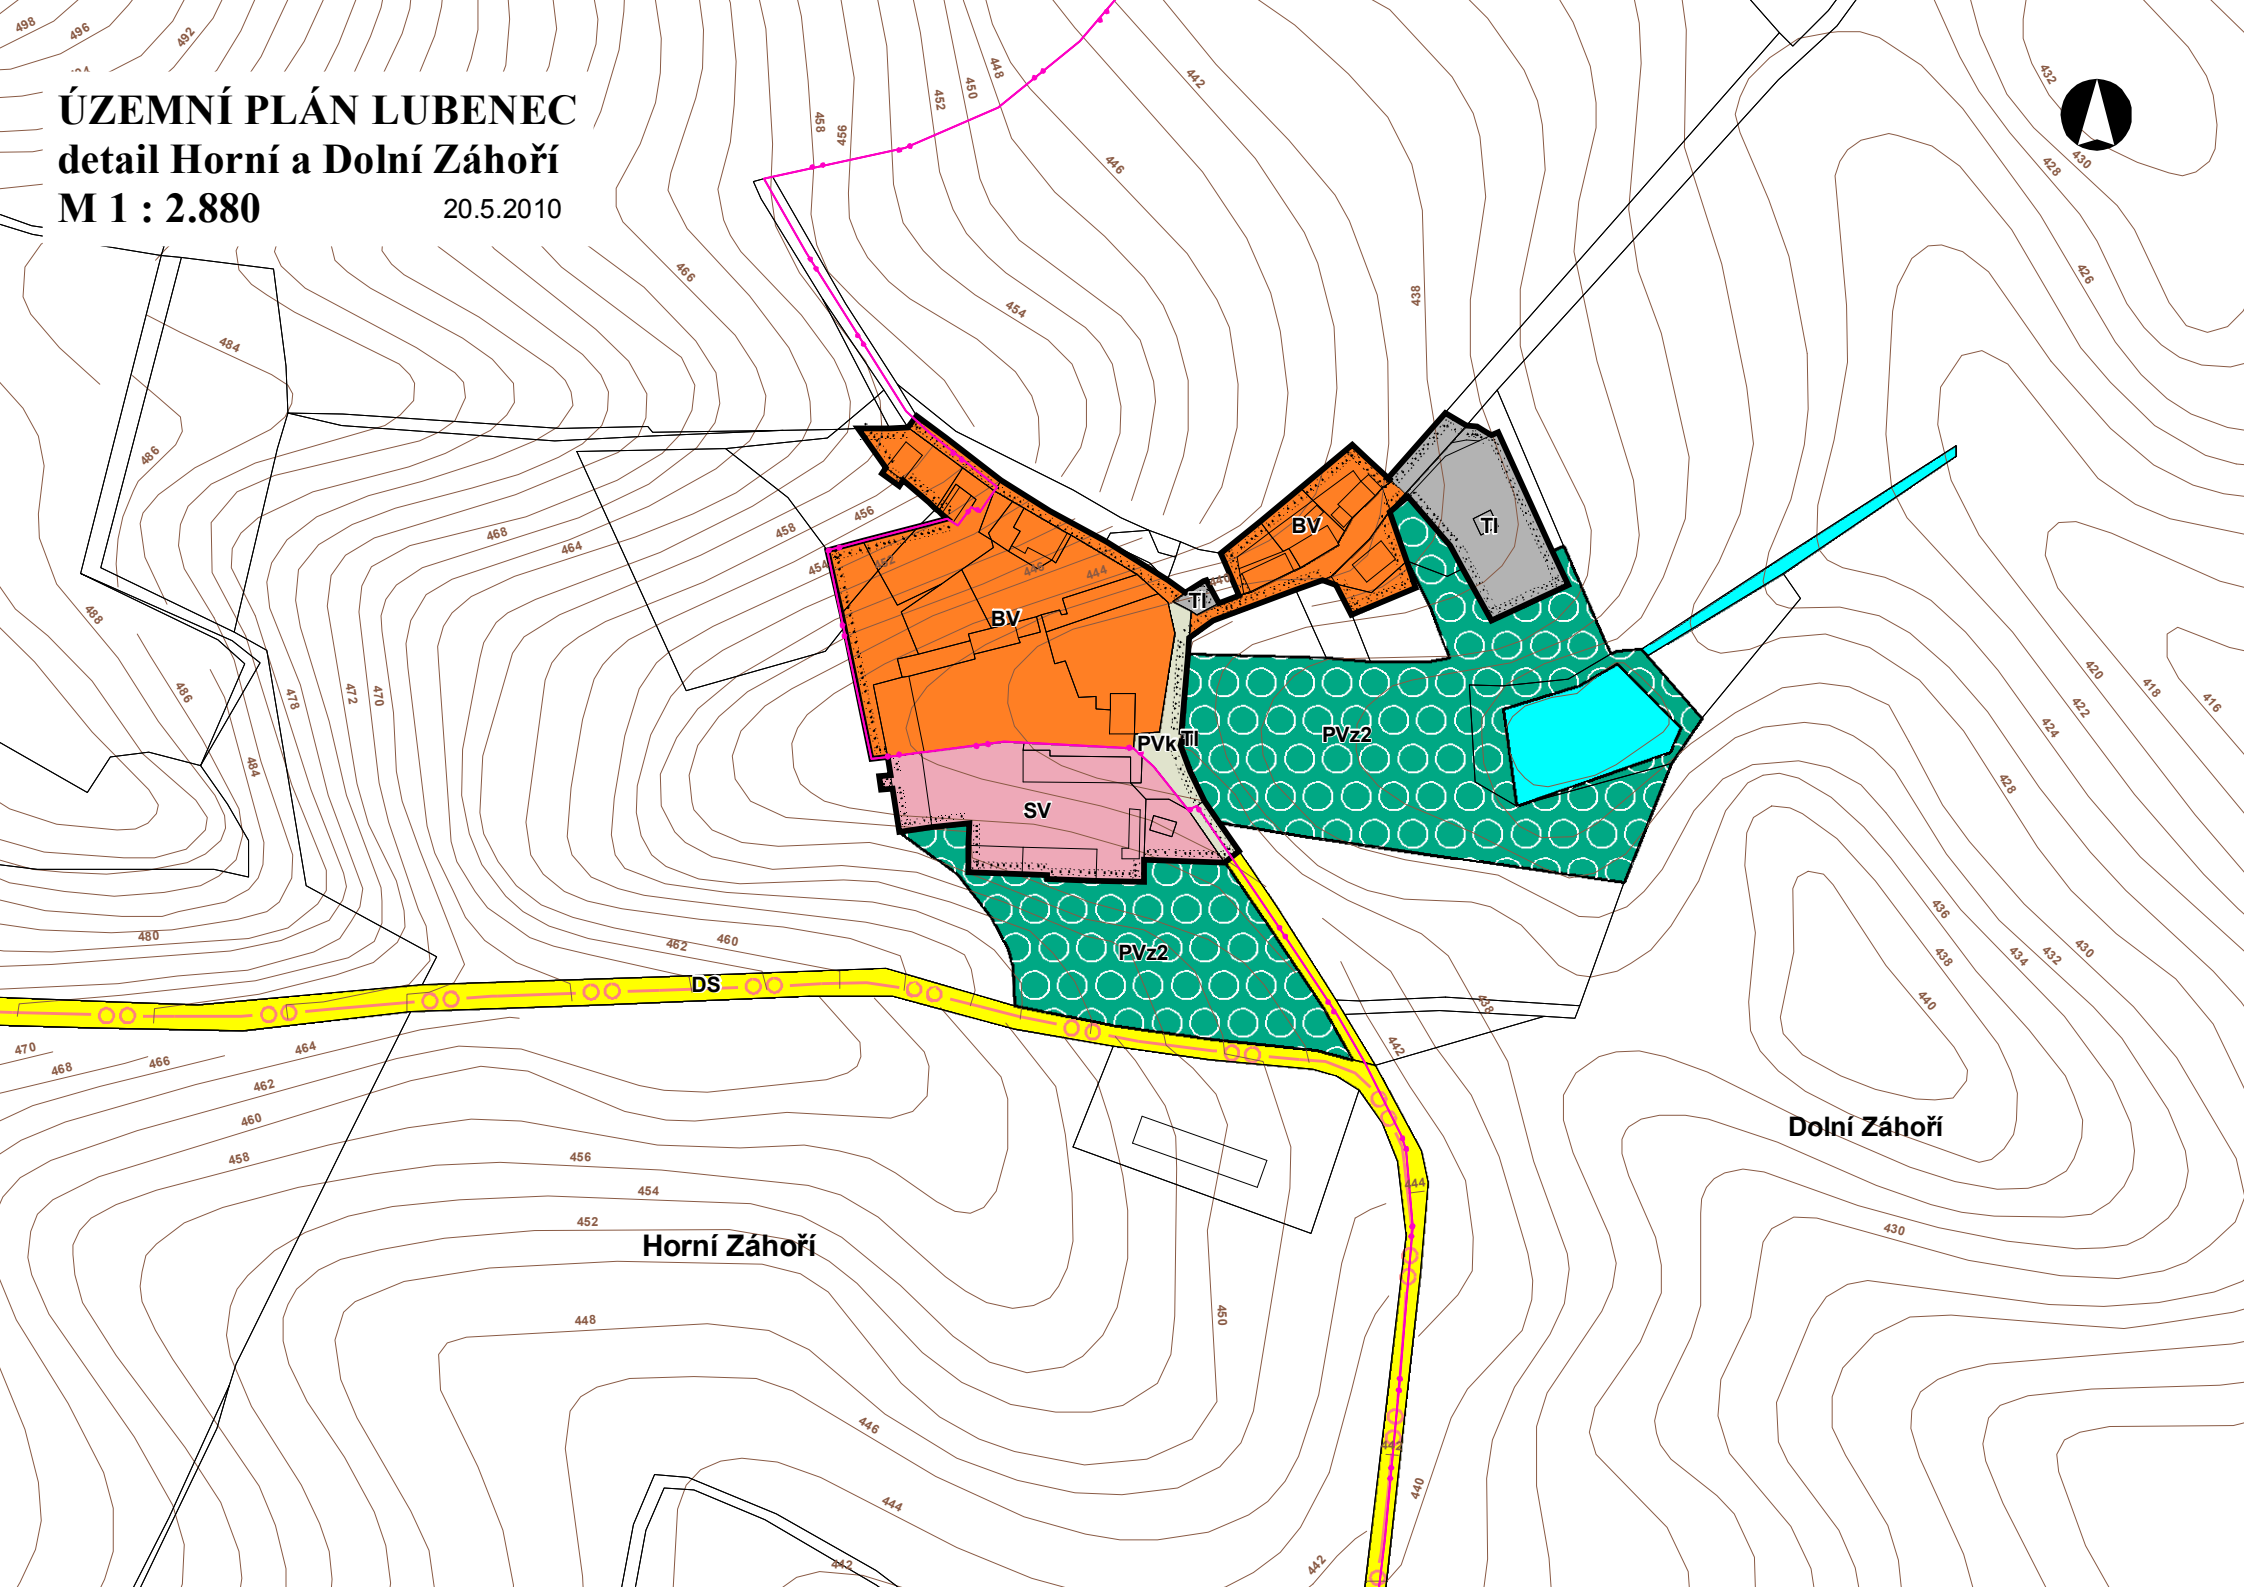

# ÚZEMNÍ PLÁN LUBENEC

## detail Horní a Dolní Záhoří

M 1 : 2.880

20.5.2010

Horní Záhoří

Dolní Záhoří